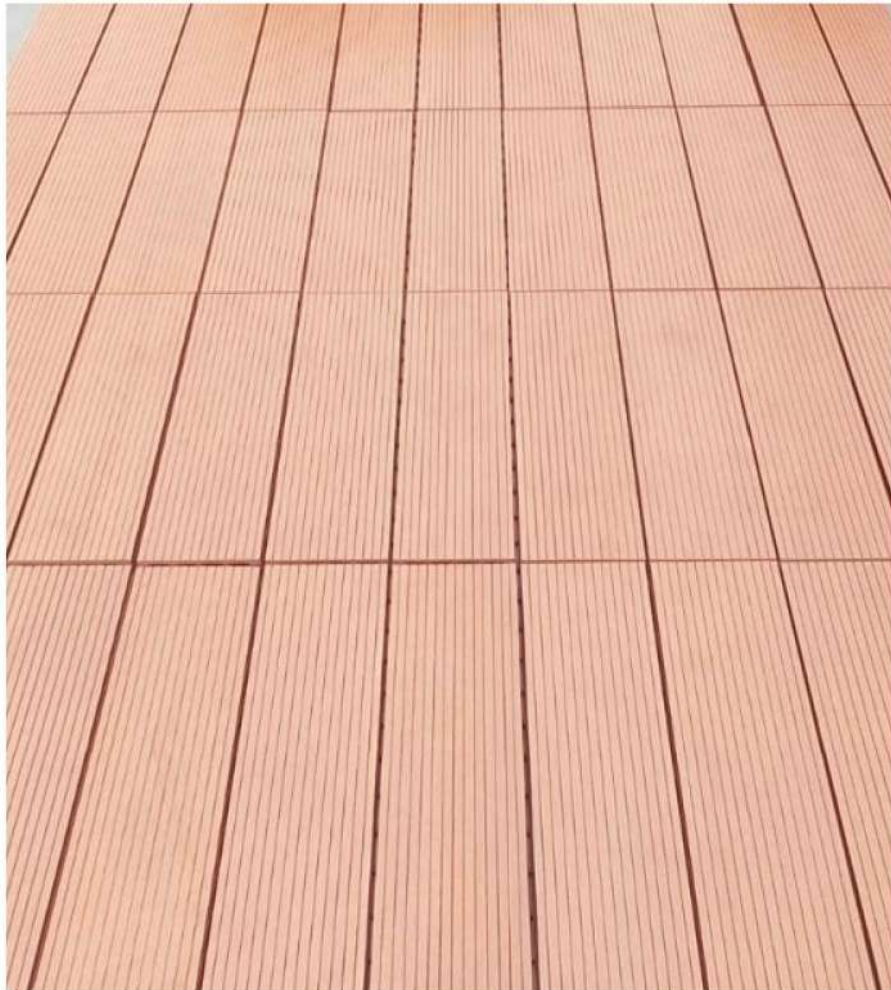

Item : **DIY K25A**
Size : 150x600mm
Height : 35mm
Weight : 1,9 Kg